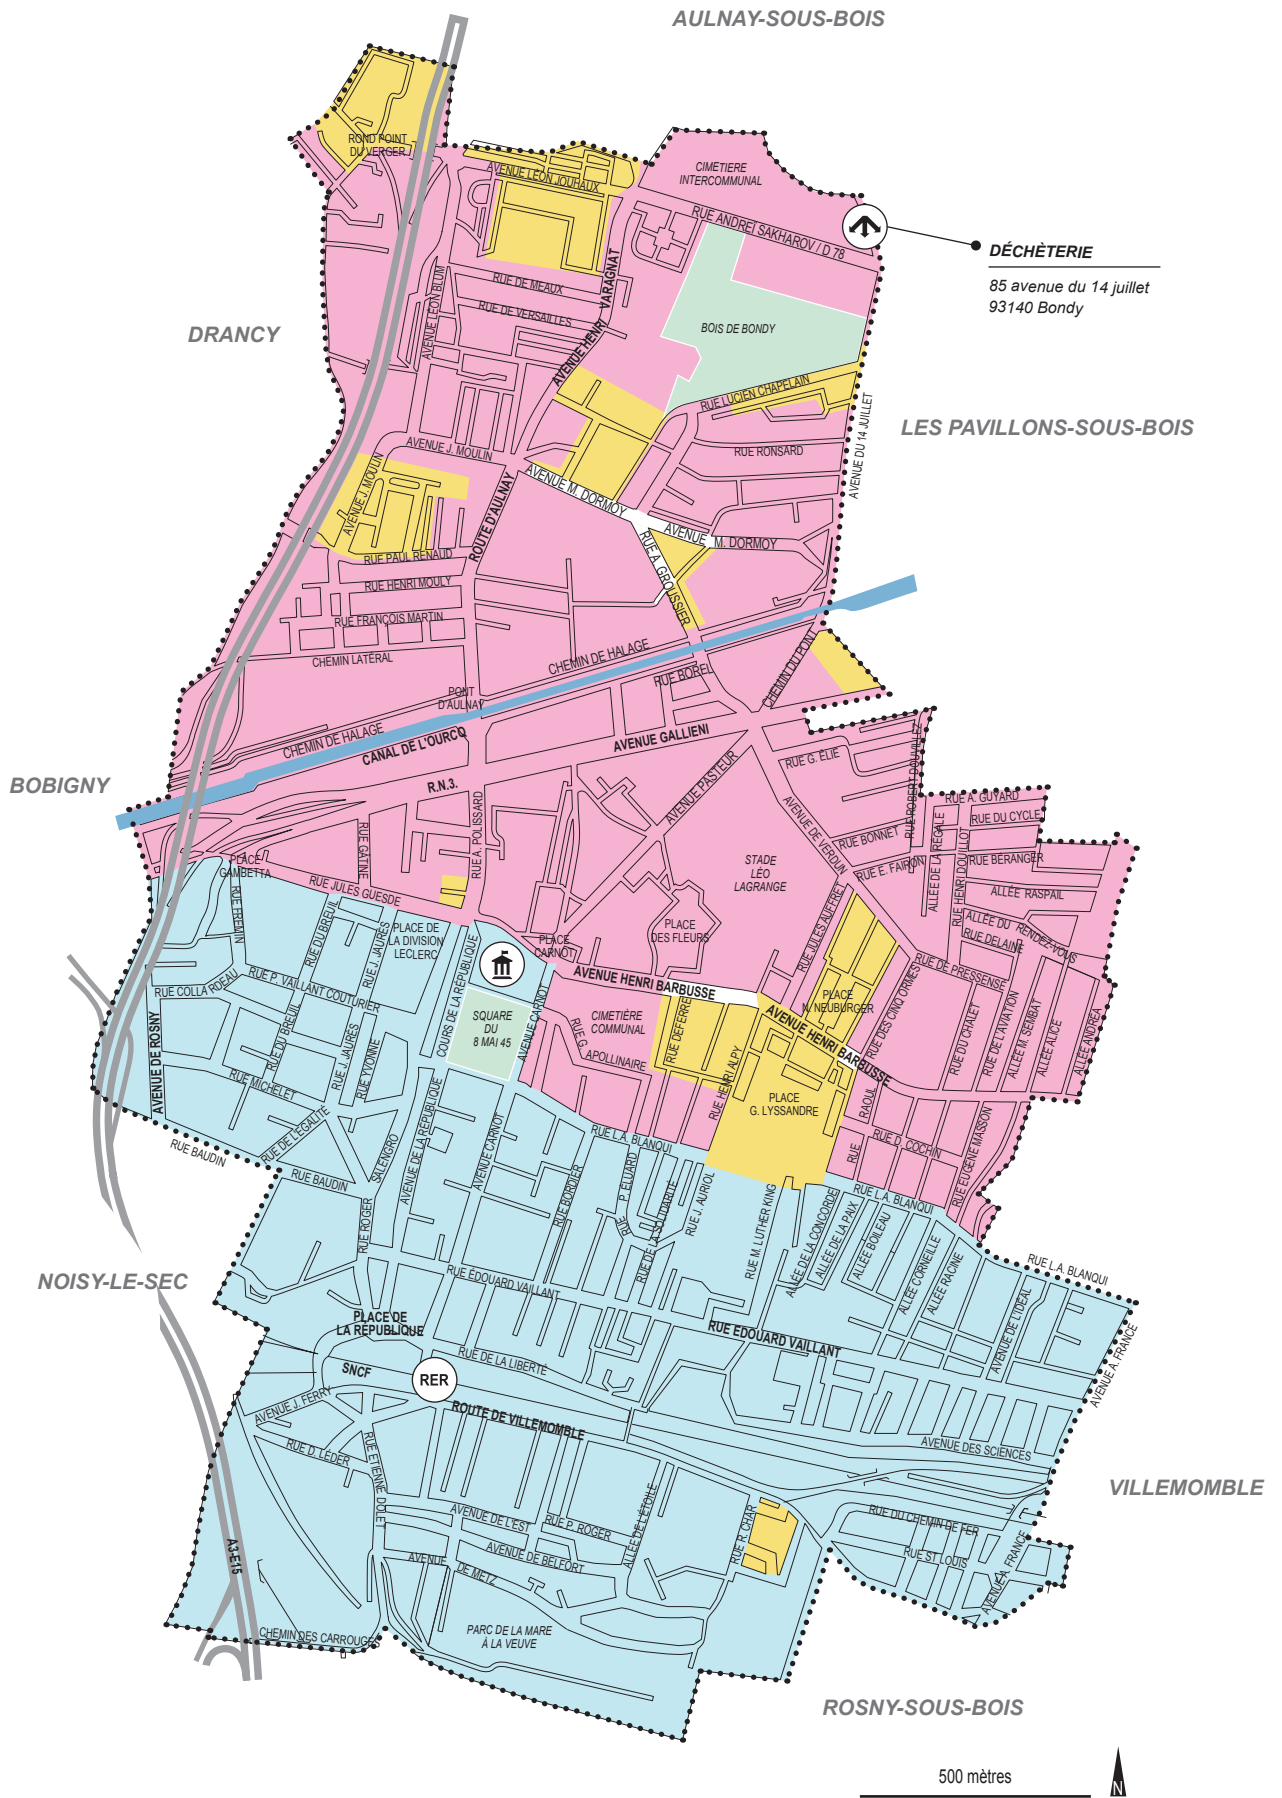

BONDY / Objets Encombrants (OE)

Matin : tous les mardis 1^{er} et 3^e mardis du mois 2^e et 4^e mardis du mois

À déposer à partir de 20h la veille de la collecte ou avant 6h le jour même

Limites de secteur

Pour les rues colorisées, la collecte se fait le même jour côtés pairs et impairs.

Pour les rues blanches, votre secteur de collecte correspond au côté de la rue où se trouve votre logement.