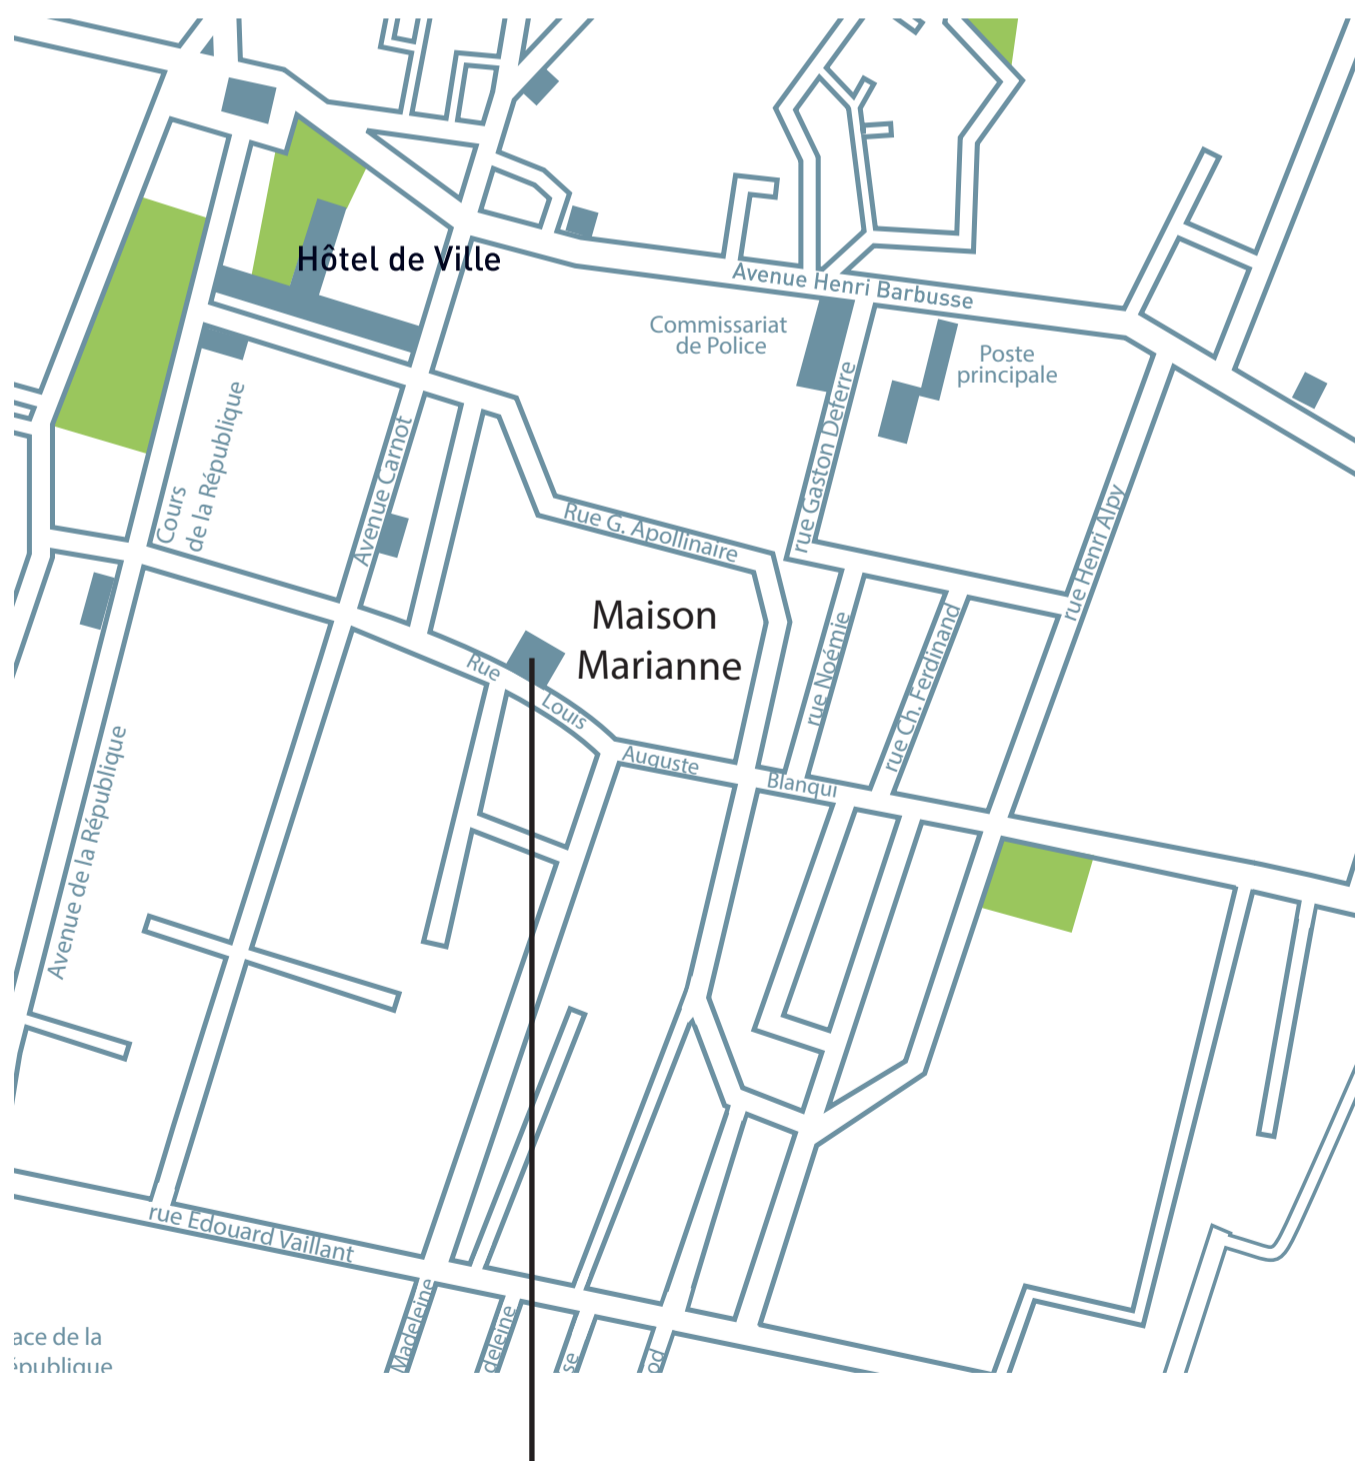

Le RAM est un lieu d'information, de rencontre et d'échange au service de la petite enfance.

Les assistantes maternelles peuvent y trouver des conseils et profiter d'une salle de jeux adaptée aux enfants de 0 à 3 ans.

Les parents ou futurs parents peuvent y trouver une écoute et des conseils, notamment sur les différents modes de garde qui sont à leur disposition.

Accueil des assistantes maternelles et des enfants dans la salle de jeux sur rendez-vous :

Tous les lundis, mardis, jeudis et vendredis de 9h à 12h30.

Accueil des assistantes maternelles et des parents pour des renseignements sur rendez-vous :

Tous les lundis, mardis, jeudis et vendredis de 13h15 à 18h (jusqu'à 19h les mardis).

Se renseigner auprès de l'accueil de la Maison Marianne au 01 48 50 53 40.

Maison Marianne
47/51 rue Louis-Auguste Blanqui
93140 Bondy