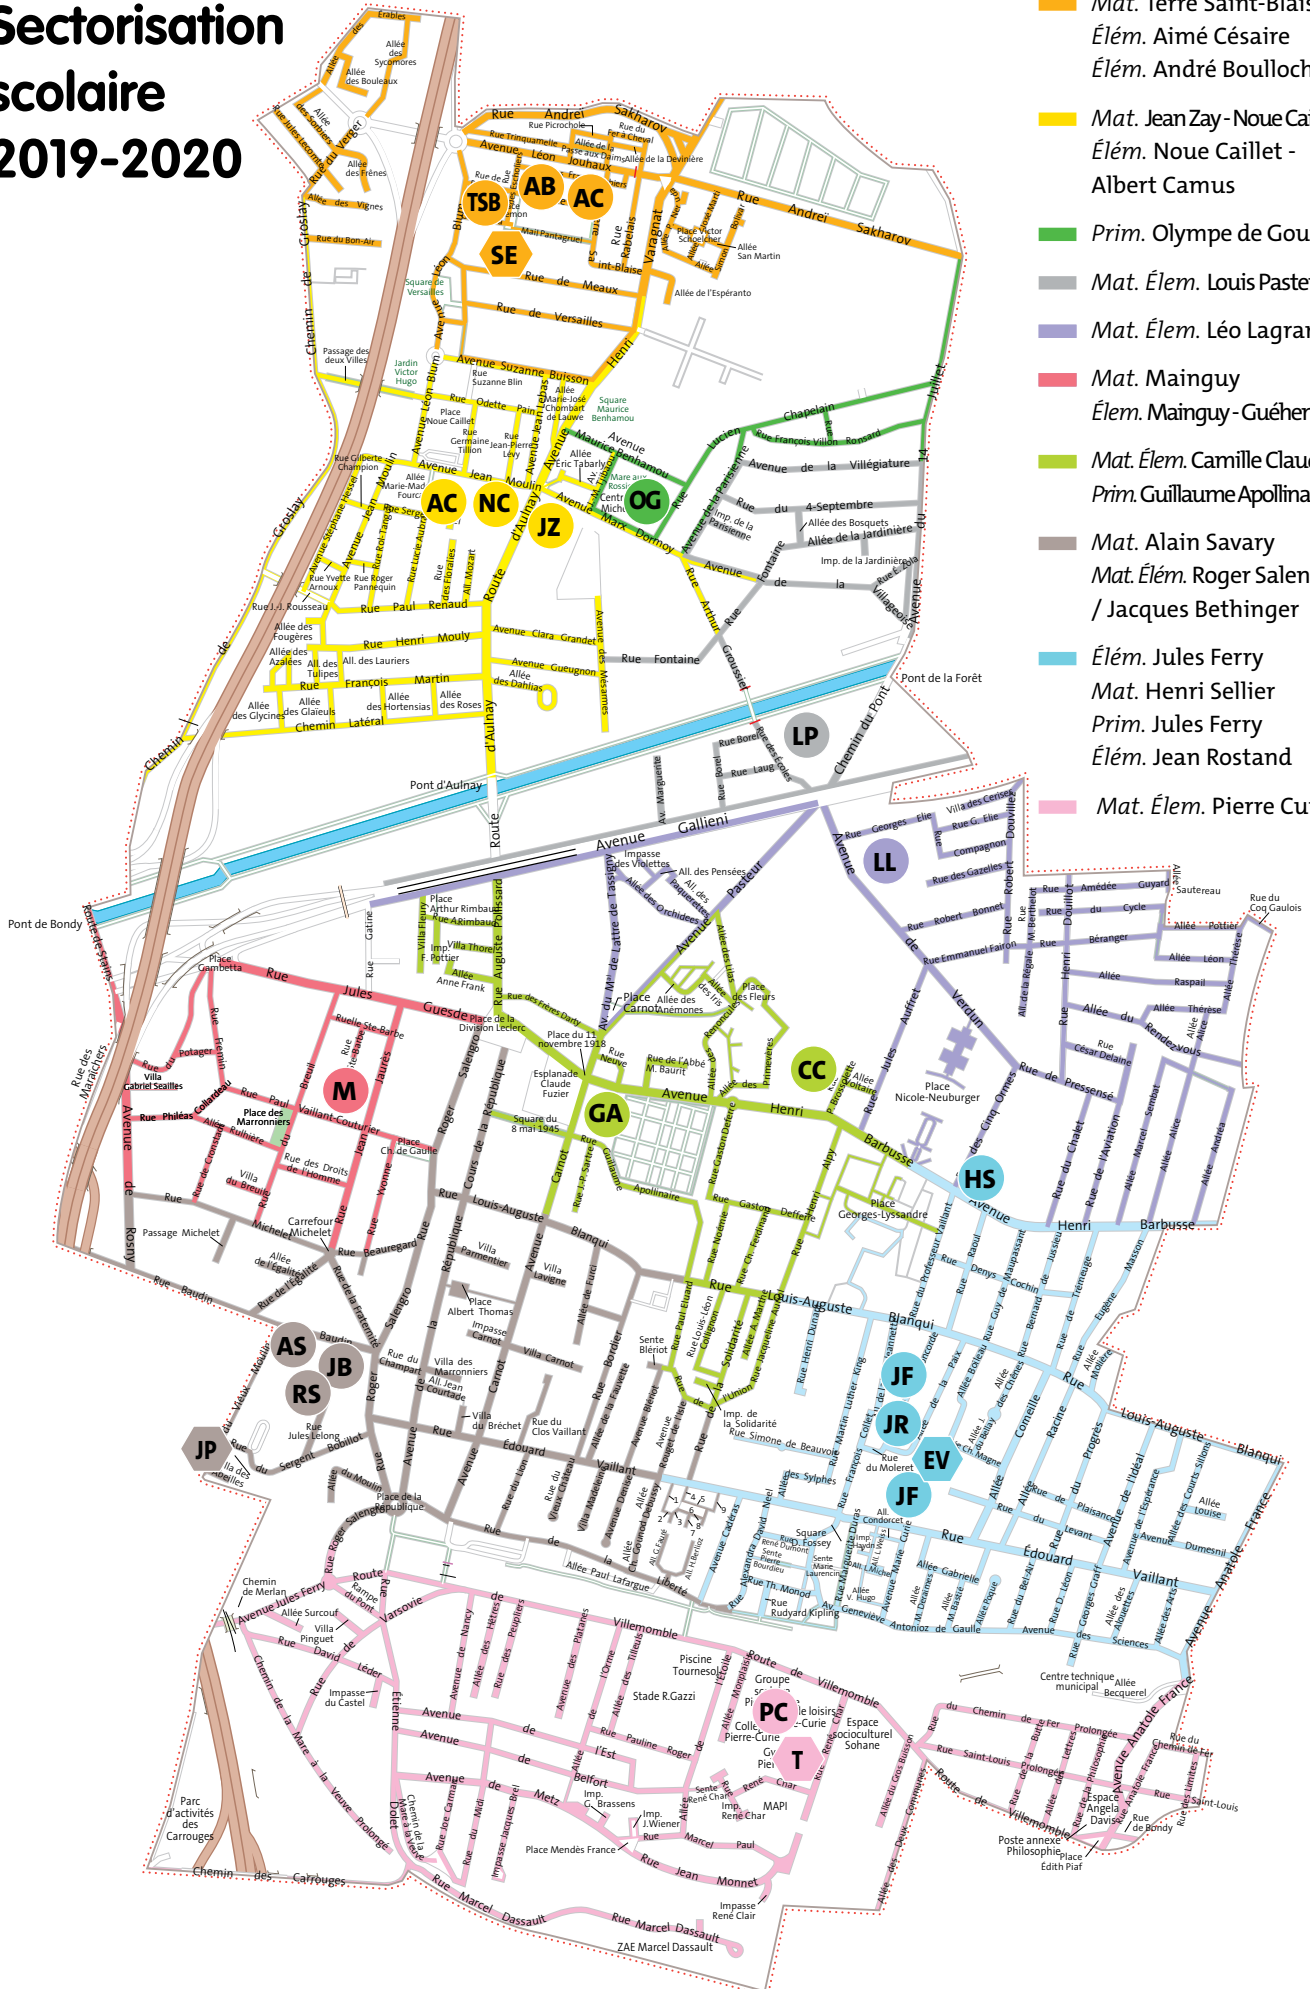

Sectorisation scolaire 2019-2020

- Mat. Terre Saint-Blaise
Élém. Aimé Césaire
Élém. André Boulloche
- Mat. Jean Zay - Noue Cailliet
Élém. Noue Cailliet - Albert Camus
- Prim. Olympe de Gougues
- Mat. Élem. Louis Pasteur
- Mat. Élem. Léo Lagrange
- Mat. Mainguy
Élém. Mainguy - Guéhenno
- Mat. Élem. Camille Claudel
Prim. Guillaume Apollinaire
- Mat. Alain Savary
Mat. Élém. Roger Salengro / Jacques Bethinger
- Élém. Jules Ferry
Mat. Henri Sellier
Prim. Jules Ferry
Élém. Jean Rostand
- Mat. Élém. Pierre Curie