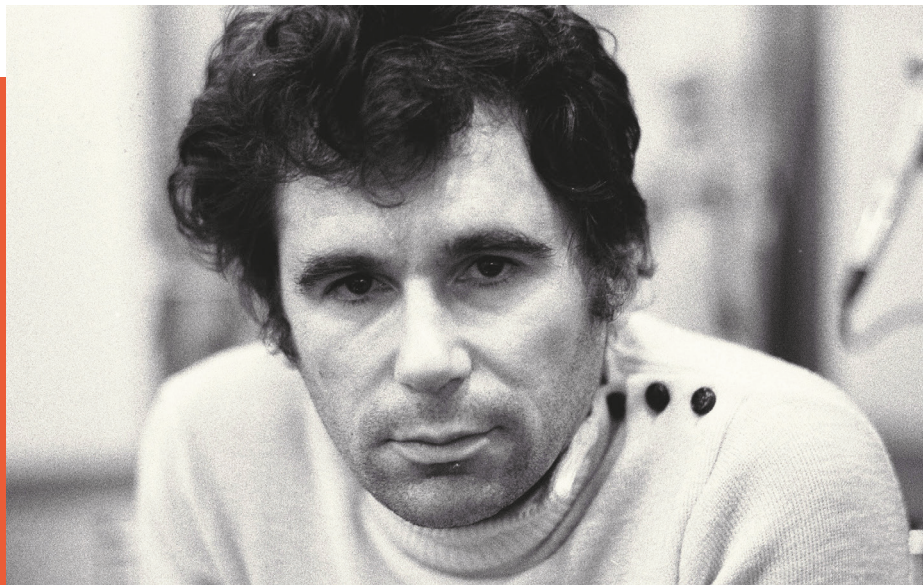

25 | J
26 | ANVIER
Saison culturelle

Est
Ensemble
Grand Paris

BONDY
ASSOCIATION
CLAUDE
nougaro

CLAUDE NOUGARO

Exposition

DU 16 JANVIER AU 14 FÉVRIER 2026

Entrée libre aux horaires d'ouverture
de l'Hôtel de Ville

Espace Marcel Chauzy - salle Isidore Suarez

Entrée par le square du 19 mars 1962

2026
J'♥ BONDY

Tout le programme sur ville-bondy.fr

CLAUDE NOUGARO

Tout
public

La ville de Bondy vous propose cette exposition inédite, dédiée à l'un des artistes les plus emblématiques de la chanson française : Claude Nougaro. Venez découvrir les aspects méconnus de ce grand poète des mots qui transforme dans ses croquis la ligne en poésie visuelle, animée par le rythme, l'humour et la tendresse.

Chaque dessin témoigne d'un geste spontané, fluide presque dansant, qui prolonge sa musique en image. Gracieusement mise à disposition par Hélène Nougaro, cette exposition participe à l'hommage qui sera rendu le 20 juin au Palais des sports par l'orchestre à vent du Conservatoire, des chorales de classes élémentaires, des collèves et d'un quatuor de professionnels.